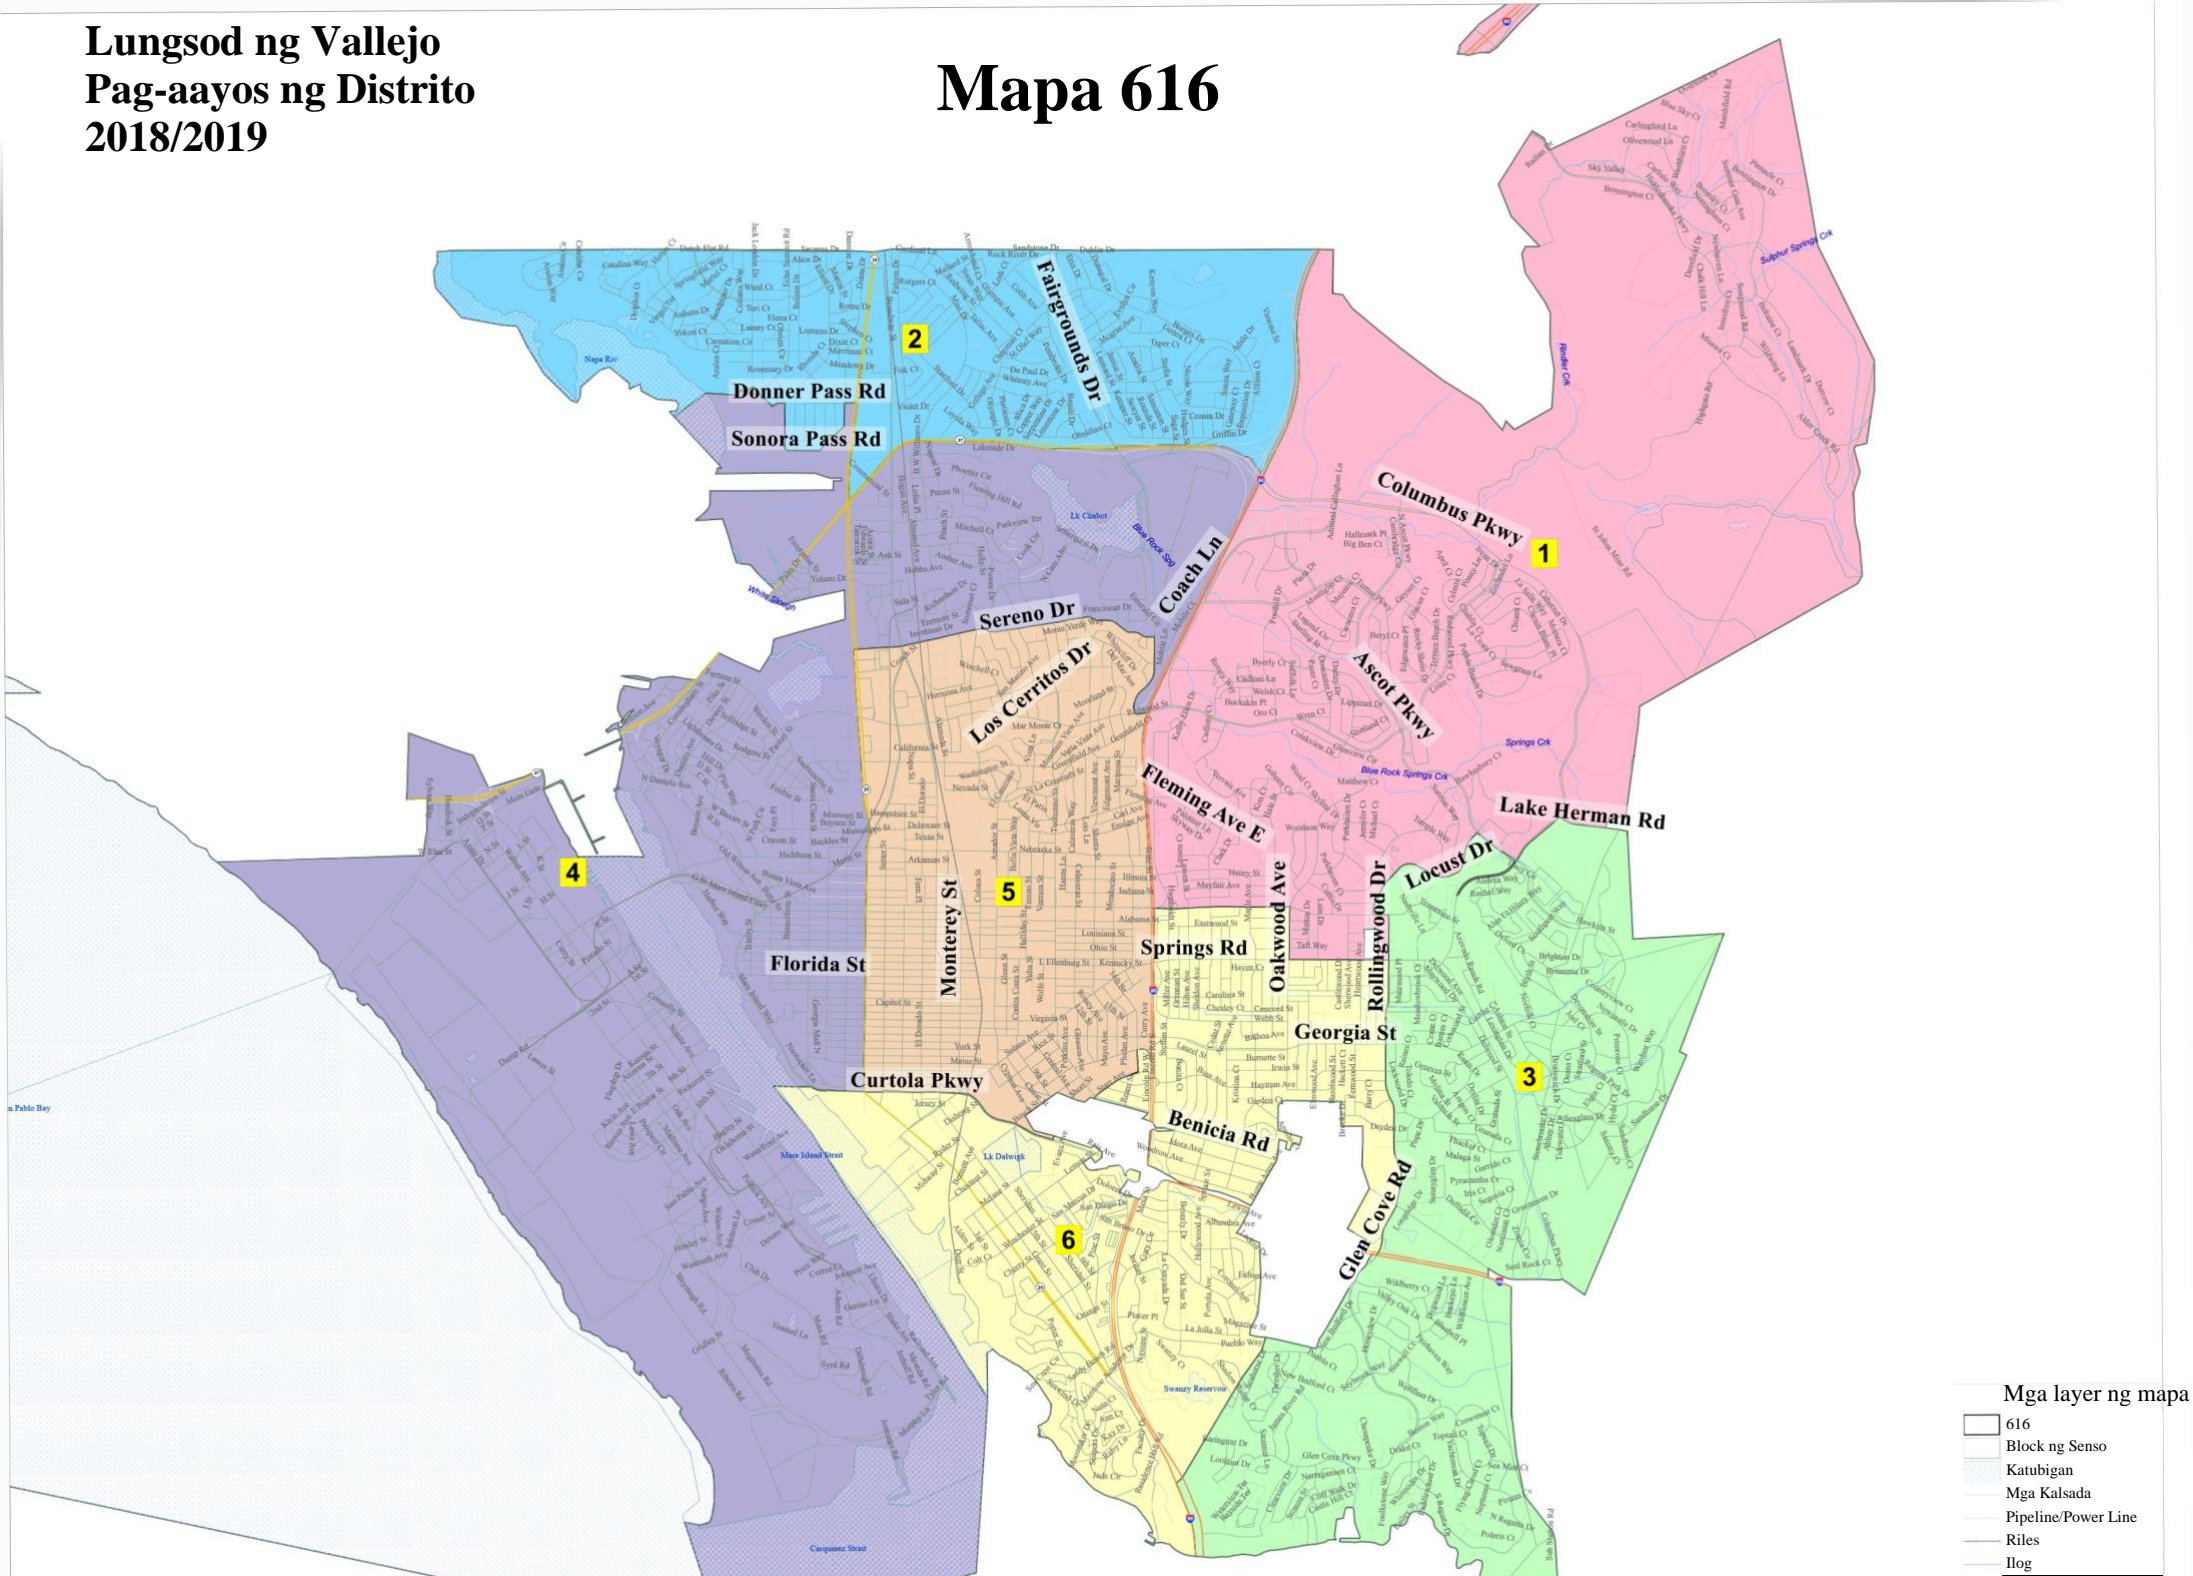

# Mapa 616

- Mga layer ng mapa
- 616
  - Block ng Senso
  - Katubigan
  - Mga Kalsada
  - Pipeline/Power Line
  - Riles
  - Ilog