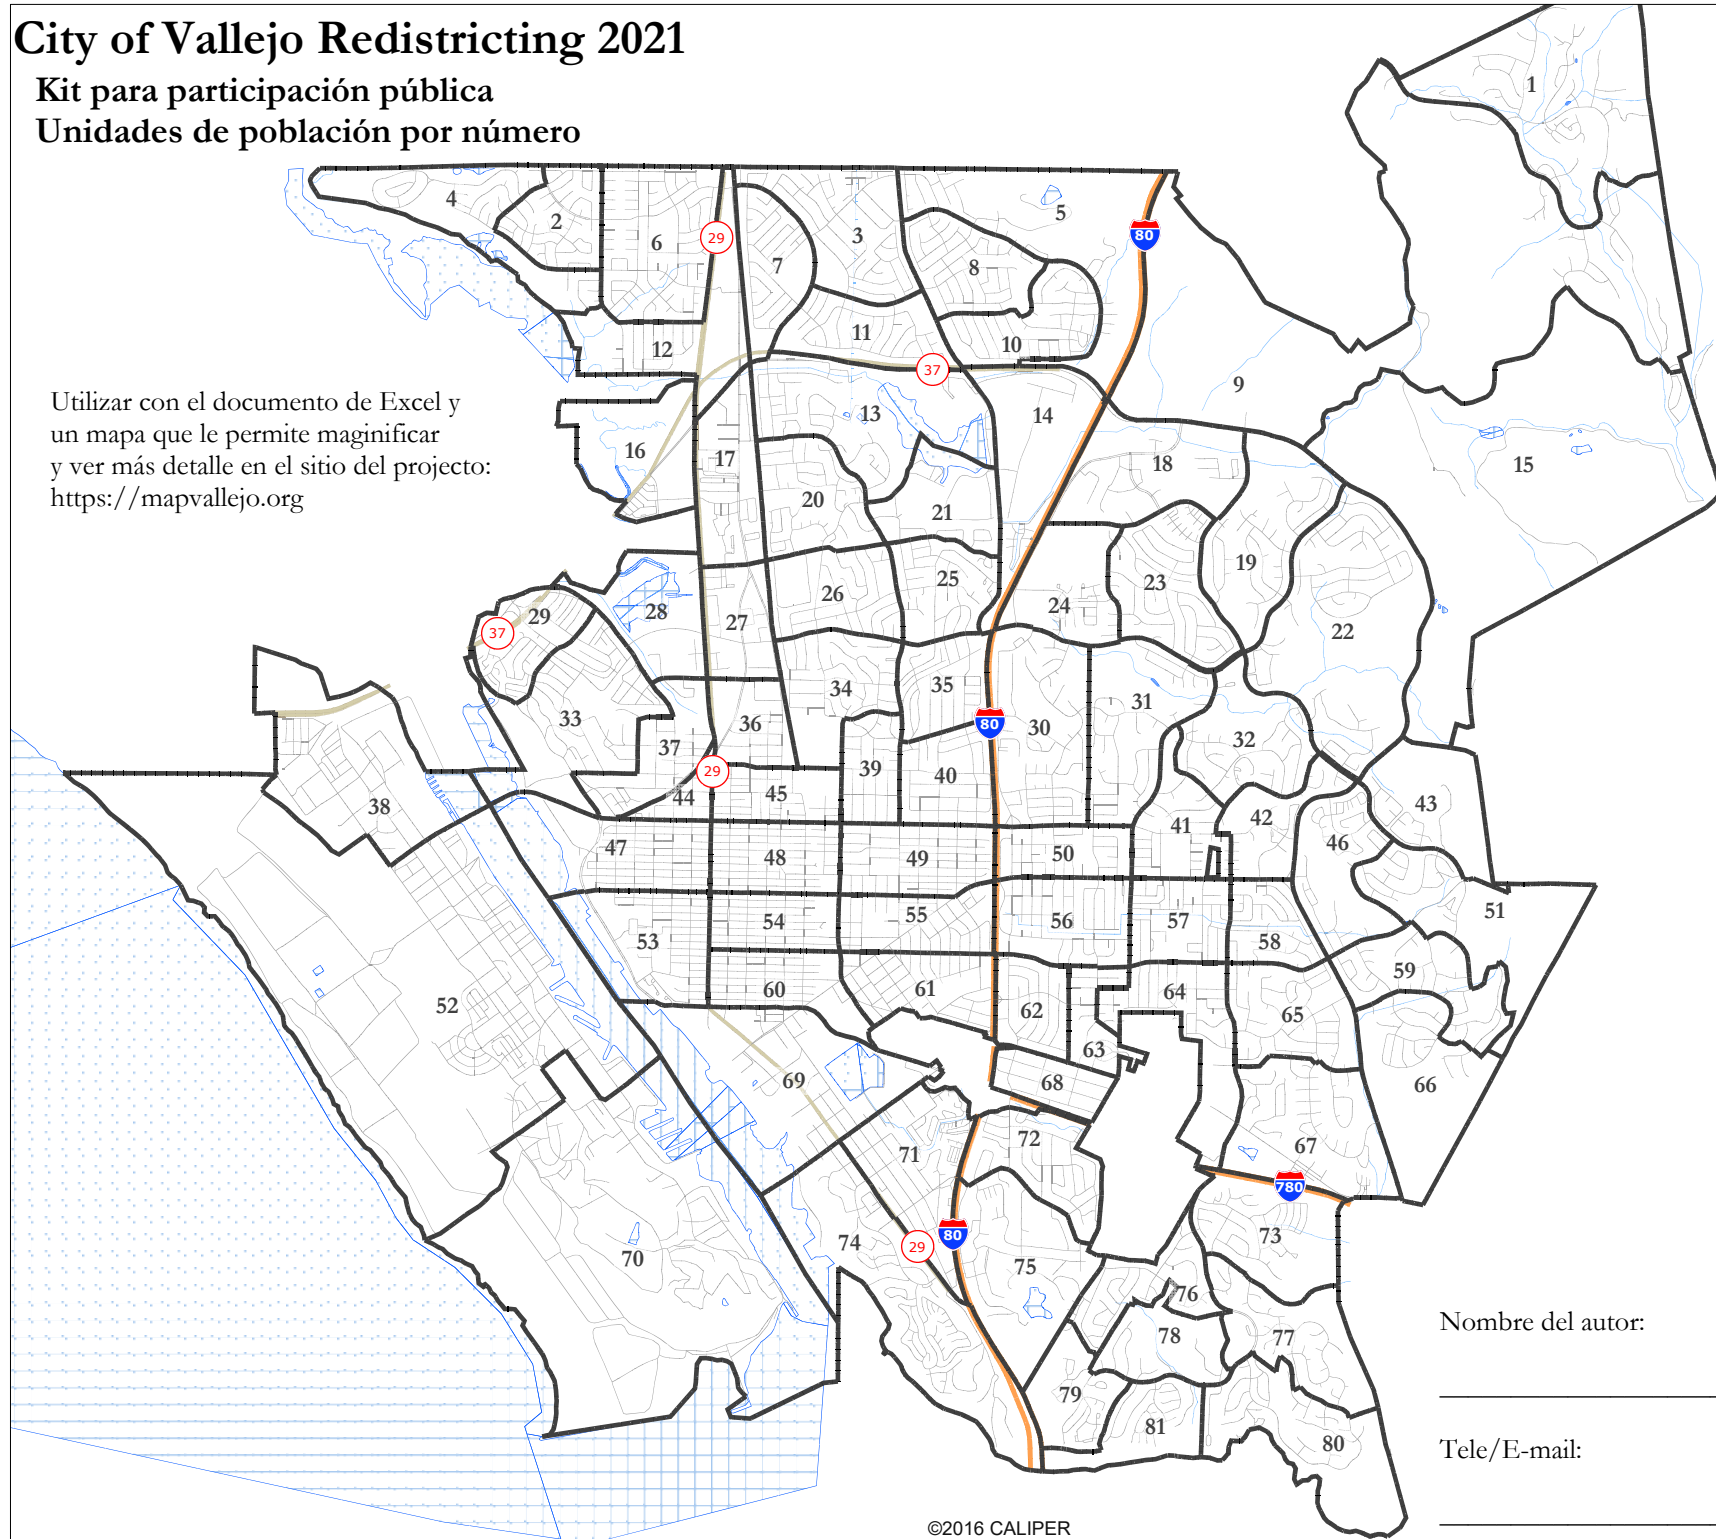

City of Vallejo Redistricting 2021

Kit para participación pública

Unidades de población por número

Utilizar con el documento de Excel y un mapa que le permite magnificar y ver más detalle en el sitio del proyecto: <https://mapvallejo.org>